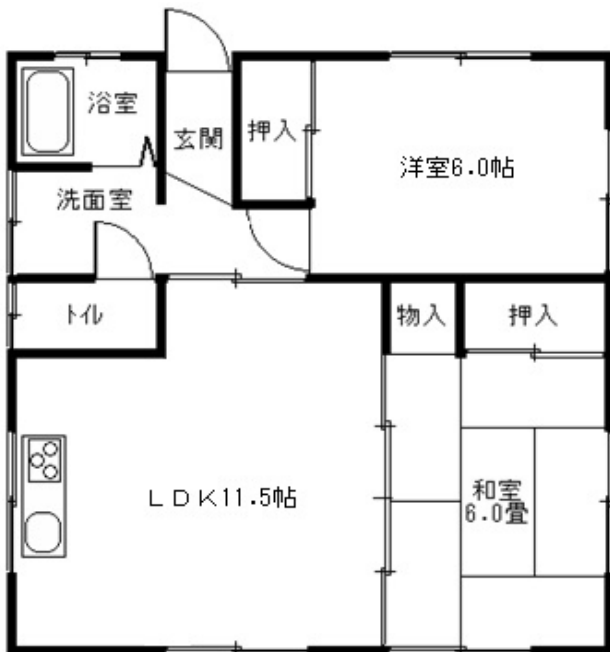

物件名	鈴木貸家 A		
住所	秋田県由利本荘市中梵天45-12		
構造	木造平屋建 鉄板葺		
最寄施設	東北電力(株)本荘変電所 大ノ道地藏尊		
学区	尾崎小学校	本荘東中学校	
距離	駅まで 600m、尾崎小学校まで 900m		
間取り	2LDK	建築年月	昭和62年6月
部屋タイプ	洋室6帖、和室6畳、LDK11.5帖	51.84 m²	

問合せ・連絡先

鈴木不動産(株)
TEL 0184-22-7157
FAX 0184-23-0481
mail; tintai@akita-suzuki.co.jp
http://www.akita-suzuki.co.jp

営業時間 9:00~18:00 定休日 日・祝日

注文住宅・リフォーム・賃貸売買仲介・不動産管理・損害保険

設備

電気	東北電力	コンロ	なし	BSアンテナ	なし
ガス	都市ガス	浴室	あり	駐輪場	なし
トイレ	水洗(浄化槽)	シャワー	あり	駐車場	1台無料
給湯	ガス給湯器	洗面化粧台	あり	ペット	不可
エアコン	なし	テレビ配線	あり		
照明器具	あり	電話配線	あり		
その他	賃貸保証契約必須 連帯保証人不要(要審査) 駆けつけサービス				

賃料他

家賃	50,000 円	保証料	25,000 円	火災保険	15,000 円
駆けつけ	1,250 円	敷金	0 円	(2年間)	
駐車料金	0 円	仲介料	55,000 円	契約金合計	146,250 円

契約時 必要書類	本人	印鑑・住民票(本籍地記載)又は免許証コピー
	保証人	原則不要(連帯保証人付き契約の場合、実印・印鑑証明書1通)

間取り 洋室6帖、和室6畳、LDK11.5帖

近辺案内図

※賃貸借契約は、入居申込書の記入をもって申し込み受付けとし、先着順と致します。