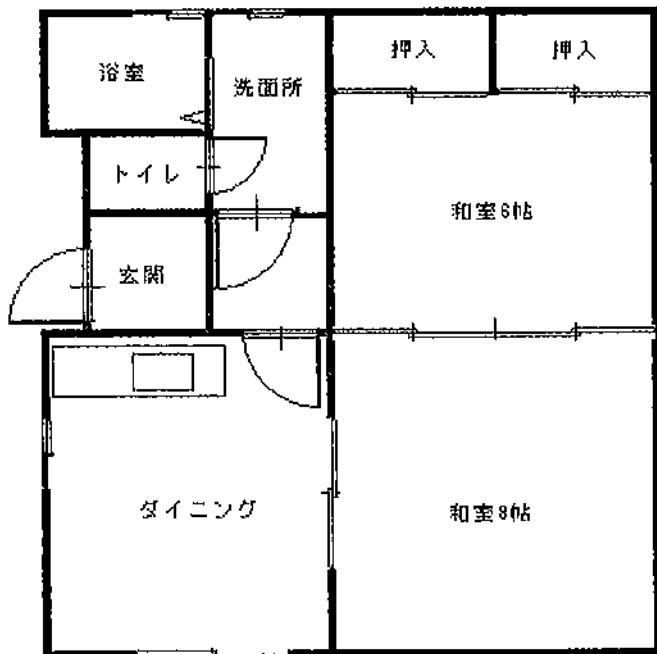

◇物件名 石川貸家

◇所在地 秋田県由利本荘市鶴沼49-4

◇間取り 2DK=48.65㎡
8帖(和)・6帖(和)・7帖(DK)

◇設備 バス・シャワー・トイレ(汲取り)・瞬間湯沸器
ガス(都市ガス)・駐車場1台分

◇賃料他	家賃	45,000円	敷金	〃
	礼金	45,000円	仲介料	47,250円
	賃貸保険	15,000円	合計	152,250円

(2年間)

◇間取り図

お問い合わせ先
鈴木不動産株式会社
由利本荘市表尾崎町22-4
TEL 0184-22-7157
<http://www.akita-suzuki.co.jp>
info@akita-suzuki.co.jp