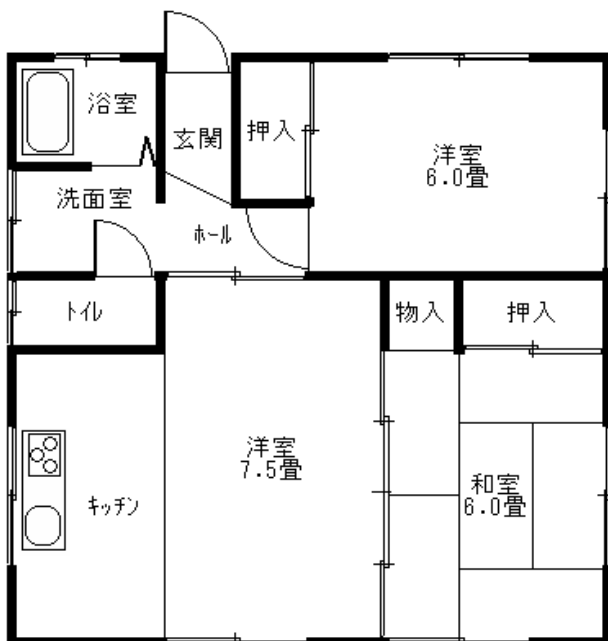

物件名	鈴木貸家 A		
住所	秋田県由利本荘市中梵天45-12		
構造	木造平屋建 鉄板葺		
最寄施設	東北電力(株)本荘変電所 大ノ道地藏尊		
学区	尾崎小学校	本荘東中学校	
距離	駅まで 600m、小学校まで 900m		
間取り	3K	建築年月	昭和62年6月
部屋タイプ	洋6帖・7.5帖、和6帖、K3.5帖		51.84 m ²

問合せ・連絡先

鈴木不動産(株)
TEL 0184-22-7157
FAX 0184-23-0481
mail; tintai@akita-suzuki.co.jp
http://www.akita-suzuki.co.jp

間取り 洋6帖・7.5帖、和6帖、K3.5帖

近辺案内図

※賃貸借契約は、入居申込書の記入をもって申し込み受けとし、先着順と致します。