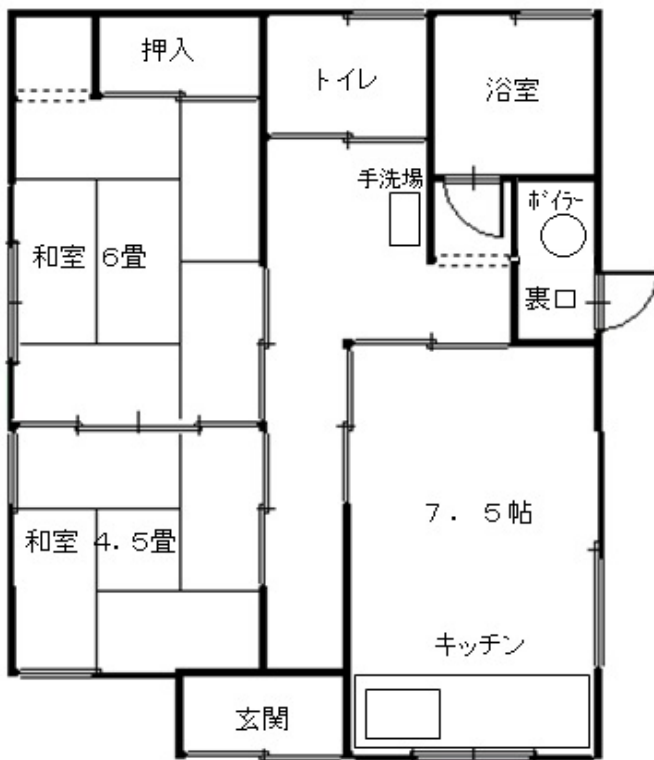

物件名	織江貸家		
住所	秋田県由利本荘市御門55-2		
最寄施設	風の子保育園、マックスパリュ御門町店		
学区	尾崎小学校	本荘南中学校	
距離	駅まで 1.2 km 小学校まで 0.8 km		
構造	木造平屋建 鉄板葺		
間取り	2DK	建築年月	昭和56年3月
部屋タイプ	和室4.5畳、6畳、DK7.5帖	49.78 m ²	

問合せ・連絡先

鈴木不動産(株)
TEL 0184-22-7157
FAX 0184-23-0481
mail; tintai@akita-suzuki.co.jp
http://www.akita-suzuki.co.jp

近辺案内図

※賃貸借契約は、入居申込書の記入をもって申し込み受けとし、先着順と致します。

御門 ・ 織江貸家 案内写真