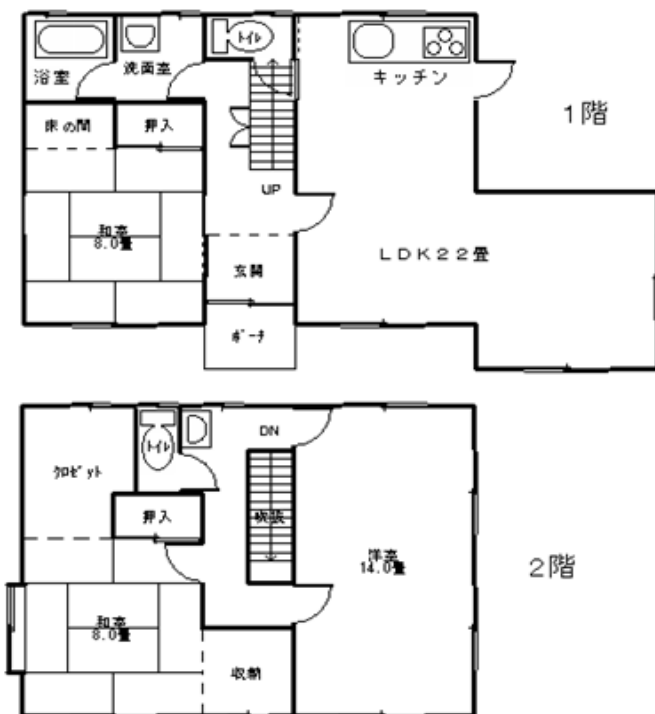

物件名	上の山貸家		
住所	由利本荘市石脇字下長老沼105-5		
最寄施設	新山閣、石脇体育館、郷土資料館		
学区	新山小学校	本荘北中学校	
距離	駅まで 2.4 km		小学校まで 1 km
構造	木造スレート葺き一部2階建		
間取り	3LDK	建築年月	平成2年3月
部屋タイプ	和室8帖×2、洋室14帖、LDK22帖	129.17 m²	

問合せ・連絡先

鈴木不動産(株)
TEL 0184-22-7157
FAX 0184-23-0481
mail; tintai@akita-suzuki.co.jp
http://www.akita-suzuki.co.jp

営業時間 9:00~18:00 休業日 日・祝※3月は無休
注文住宅・リフォーム・賃貸売買仲介・不動産管理・損害保険

設備

電気	東北電力	コンロ	あり	BSアンテナ	なし
ガス	都市ガス	浴室	あり	駐輪場	なし
トイレ	水洗(浄化槽)	シャワー	あり	駐車場	あり(車庫2台付)
給湯	灯油ボイラー	洗面化粧台	あり	物置	なし
エアコン	あり	テレビ配線	あり	LAN配線	なし
照明器具	あり	電話配線	あり	FFストーブ	あり
その他	連帯保証人不要 定期賃貸借契約(1年間限定)				

賃料他

家賃	60,000 円	保証料	24,129 円	火災保険	15,000 円
口座振替	324 円	敷金	0 円	(2年間)	
駐車料金	0 円	仲介料	64,800 円	契約金合計	163,929 円

契約時 必要書類	本人	印鑑・住民票(本籍地記載)又は免許証コピー
	保証人	不要(※連帯保証人が必要な場合は、実印・印鑑証明書1通)

間取り 和室8帖×2、洋室14帖、LDK22帖

近辺案内図

※賃貸借契約は、入居申込書の記入をもって申し込み受けとし、先着順と致します。