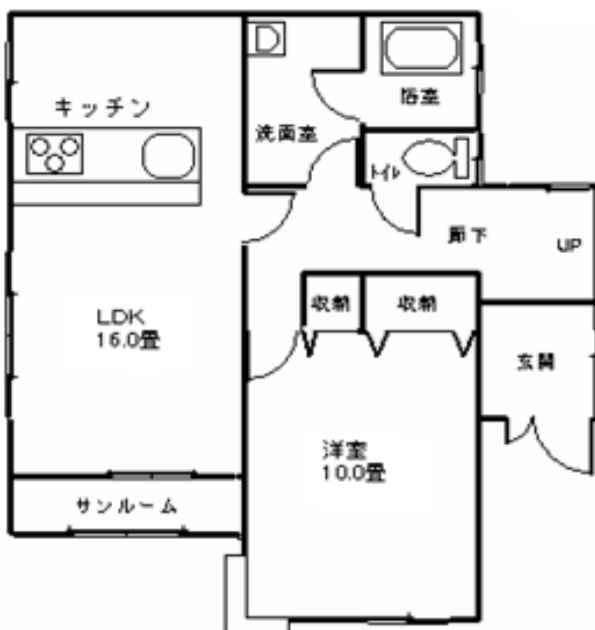

物件名	阿部貸家		
住所	由利本荘市石脇字石脇300		
学区	新山小学校	本荘北中学校	
最寄施設	由利橋・作左部医院付近		
間取り	1LDK	建築年月	平成3年
床面積	75.15㎡(22.68坪)		

### 設備

電気	東北電力	コンロ	なし	BSアンテナ	なし
ガス	LPガス(東北プロパン)	バス	あり	駐輪場	なし
トイレ	水洗	シャワー	あり	駐車場	2台分
給湯	あり 灯油ボイラー	洗面化粧台	あり	物置	なし
エアコン	あり 2台	テレビ配線	あり	LAN配線	なし
照明器具	全室	電話配線	あり	ペット・ピアノ	×
その他	家賃保証加入必須				

### 間取り