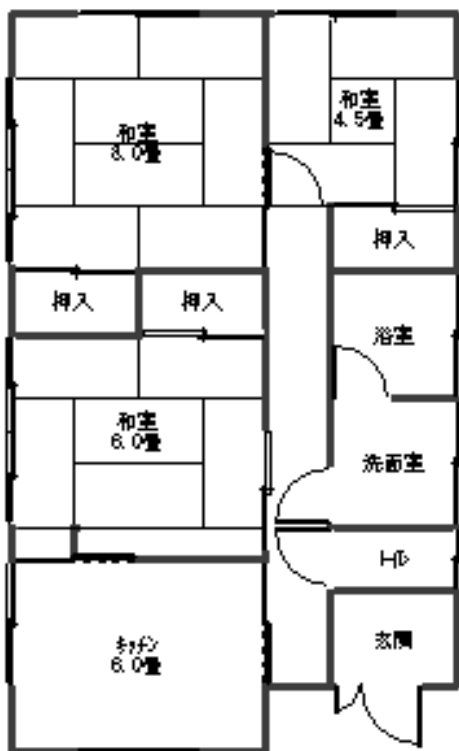

物件名	今町貸家 C棟		
住所	秋田県由利本荘市石脇字今町156-74		
最寄施設	石脇東保育園、本荘郷土資料館		
学区	新山小学校	本荘北中学校	
距離	駅まで 2.5 km 小学校まで 1.8 km		
構造	木造平屋建 鉄板葺		
間取り	3DK	建築年月	昭和57年11月
部屋タイプ	和室8畳、6畳、4.5畳、DK6帖	64.20 m²	

問合せ・連絡先	
鈴木不動産(株)	
TEL 0184-22-7157	
FAX 0184-23-0481	
mail; tintai@akita-suzuki.co.jp	
http://www.akita-suzuki.co.jp	
営業時間 9:00~18:00 定休日 日・祝日	
注文住宅・リフォーム・賃貸・不動産管理・損害保険	

設備

電気	東北電力	コンロ	なし	BSアンテナ	なし
ガス	都市ガス	浴室	あり(バランス釜)	駐輪場	なし
トイレ	水洗(浄化槽)	シャワー	あり	駐車場	あり(2台無料)
給湯	ガス(瞬間湯沸器)	洗面化粧台	あり	物置	あり
エアコン	なし	テレビ配線	あり	LAN配線	なし
照明器具	あり(全室)	電話配線	あり	室内物干し	なし
その他	平成22年8月リフォーム済み ペット飼育可(要相談)				

賃料他

家賃	55,000 円	礼金	0 円	火災保険	15,000 円
共益費	0 円	敷金	55,000 円	(2年間)	
駐車料金	0 円	仲介料	0 円	契約金合計	125,000 円

契約時 必要書類	本人	印鑑・住民票(本籍地記載)又は免許証コピー
	保証人	実印・印鑑証明書1通

間取り 和室8畳、6畳、4.5畳、DK6帖

近辺案内図

※賃貸借契約は、入居申込書の記入をもって申し込み受付とし、先着順と致します。