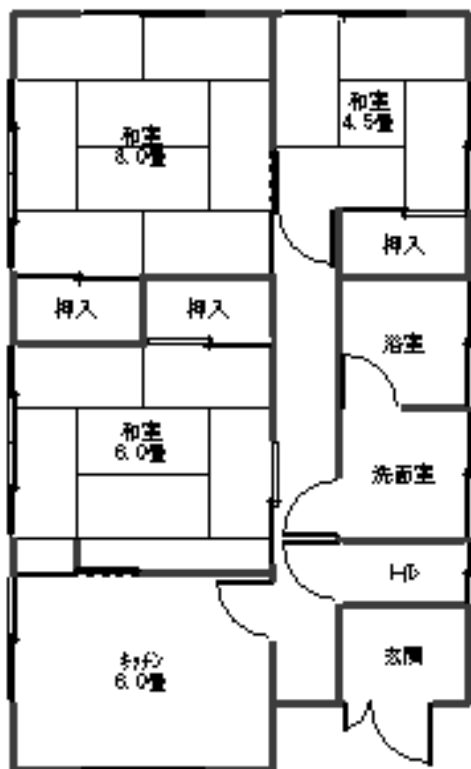

物件名	今町貸家 B棟		
住所	秋田県由利本荘市石脇字今町156-74		
最寄施設	石脇東保育園、本荘郷土資料館		
学区	新山小学校	本荘北中学校	
距離	駅まで 2.5 km 小学校まで 1.8 km		
構造	木造平屋建 鉄板葺		
間取り	3DK	建築年月	昭和56年3月
部屋タイプ	和室8畳、6畳、4.5畳、DK6帖	64.14 m²	

問合せ・連絡先	
鈴木不動産(株)	
TEL 0184-22-7157	
FAX 0184-23-0481	
mail; tintai@akita-suzuki.co.jp	
http://www.akita-suzuki.co.jp	
営業時間 9:00~18:00 定休日 日・祝日	
注文住宅・リフォーム・賃貸・不動産管理・損害保険	

設備

電気	東北電力	コンロ	なし	BSアンテナ	なし
ガス	都市ガス	浴室	あり(バランス釜)	駐輪場	なし
トイレ	水洗(浄化槽)	シャワー	あり	駐車場	あり(2台無料)
給湯	ガス(瞬間湯沸器)	洗面化粧台	あり	物置	あり
エアコン	なし	テレビ配線	あり	LAN配線	なし
照明器具	あり(全室)	電話配線	あり	室内物干し	なし
その他	平成22年8月リフォーム済み ペット飼育可(要相談)				

賃料他

家賃	55,000 円	礼金	0 円	火災保険	15,000 円
共益費	0 円	敷金	55,000 円	(2年間)	
駐車料金	0 円	仲介料	0 円	契約金合計	125,000 円

契約時 必要書類	本人	印鑑・住民票(本籍地記載)又は免許証コピー
	保証人	実印・印鑑証明書1通

間取り 和室8畳、6畳、4.5畳、DK6帖

近辺案内図

※賃貸借契約は、入居申込書の記入をもって申し込み受付とし、先着順と致します。