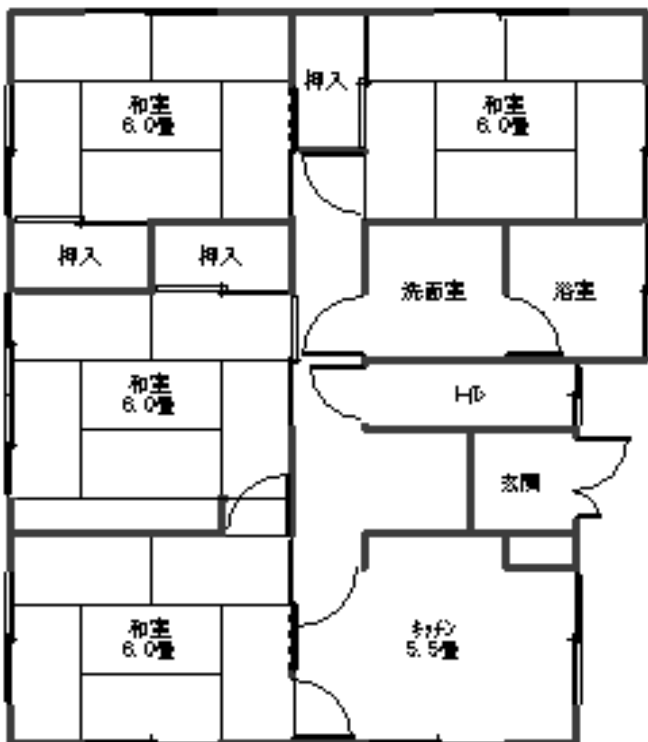

物件名	今町貸家 A棟		
住所	秋田県由利本荘市石脇字今町156-74		
最寄施設	石脇東保育園、本荘郷土資料館		
学区	新山小学校	本荘北中学校	
距離	駅まで 2.5 km 小学校まで 1.8 km		
構造	木造平屋建 鉄板葺		
間取り	4DK	建築年月	昭和56年3月
部屋タイプ	和室6畳×4、DK5.5畳	73.66 m²	

問合せ・連絡先

鈴木不動産(株)
TEL 0184-22-7157
FAX 0184-23-0481
mail; tintai@akita-suzuki.co.jp
http://www.akita-suzuki.co.jp

営業時間 9:00~18:00 休業日 日・祝※3月は無休
注文住宅・リフォーム・賃貸売買仲介・不動産管理・損害保険

設備

電気	東北電力	コンロ	あり (IHコンロ)	BSアンテナ	なし
ガス	なし	浴室	あり	駐輪場	なし
トイレ	水洗 (浄化槽)	シャワー	あり	駐車場	あり(2台無料)
給湯	電気温水器	洗面化粧台	あり	物置	あり
エアコン	なし	テレビ配線	あり	LAN配線	なし
照明器具	あり (全室)	電話配線	あり	室内物干し	なし
その他	ペット飼育可(要相談) 賃貸保証契約加入必須 駆けつけサービス				

賃料他

家賃	57,000 円	保証料	22,800 円	火災保険 (2年間)	15,000 円
駆け付け	1,250 円	敷金	0 円	契約金合計	96,050 円
駐車料金	0 円	仲介料	0 円		

契約時 必要書類	本人	印鑑・住民票(本籍地記載)又は免許証コピー
	保証人	原則不要(連帯保証人付き契約の場合、実印・印鑑証明書1通)

間取り 和室6畳×4、DK5.5畳

近辺案内図

※賃貸借契約は、入居申込書の記入をもって申し込み受けとし、先着順と致します。