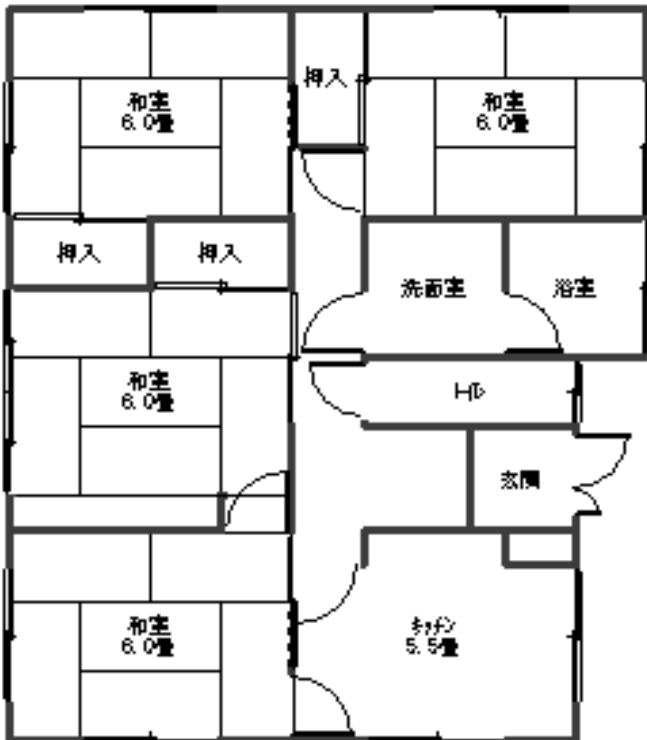

**設備**

電気	東北電力	コンロ	あり (IHコンロ)	BSアンテナ	なし
ガス	なし	浴室	あり	駐輪場	なし
トイレ	水洗 (浄化槽)	シャワー	あり	駐車場	あり (2台無料)
給湯	電気温水器	洗面化粧台	あり	物置	あり
エアコン	なし	テレビ配線	あり	LAN配線	なし
照明器具	あり (全室)	電話配線	あり	室内物干し	なし
その他	平成22年8月リフォーム済み ペット飼育可 (要相談)				

間取り 和室6畳×4、DK5.5畳

近辺案内図

※賃貸借契約は、入居申込書の記入をもって申し込み受けとし、先着順と致します。