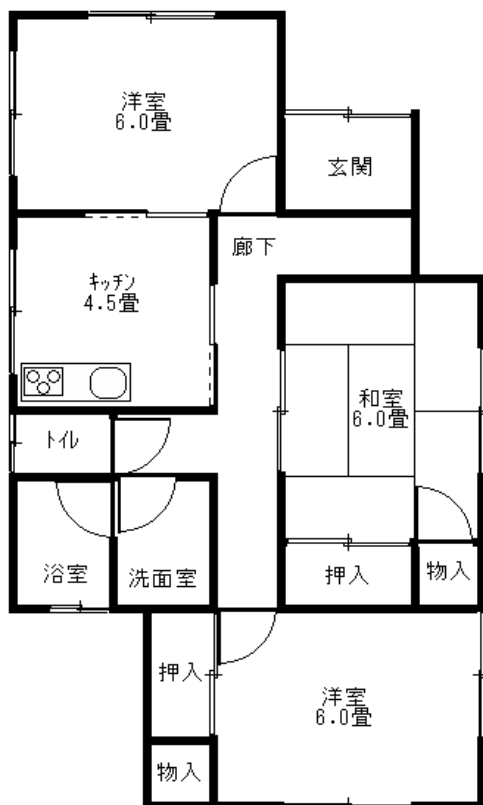

物件名	阿部貸家 2号棟		
住所	秋田県由利本荘市東梵天136-4		
構造	木造 亜鉛メッキ鋼板葺 平屋建て		
最寄施設	ケーズデンキ、しまむら		
学区	尾崎小学校	本荘東中学校	
距離	駅まで 1.0 km		
間取り	3K	建築年月	平成元年2月
部屋タイプ	6帖、6帖、6畳、K4.5帖	58.79 m²	

問合せ・連絡先

鈴木不動産(株)
TEL 0184-22-7157
FAX 0184-23-0481
mail; tintai@akita-suzuki.co.jp
http://www.akita-suzuki.co.jp

営業時間 9:00~18:00 定休日 日・祝日
注文住宅・リフォーム・不動産管理・損害保険

設備

電気	東北電力	コンロ	なし	BSアンテナ	なし
ガス	都市ガス	浴室	あり	駐輪場	なし
トイレ	簡易水洗(汲取)	シャワー	あり	駐車場	2台無料
給湯	ガス瞬間湯沸器	洗面化粧台	あり	物置	なし
エアコン	なし	テレビ配線	あり	LAN配線	なし
照明器具	あり	電話配線	あり	室内物干し	なし
その他	家賃保証加入必須				

賃料他

家賃	53,000 円	保証料	31,994 円	火災保険 (2年間)	15,000 円
振替料	324 円	敷金	0 円	契約金合計	157,234 円
駐車料金	0 円	仲介料	57,240 円		

契約時 必要書類	本人	印鑑・住民票(本籍地記載)又は免許証コピー
	保証人	実印・印鑑証明書1通

間取り 6帖、6帖、6畳、K4.5帖

近辺案内図

※賃貸借契約は、入居申込書の記入をもって申し込み受けとし、先着順と致します。