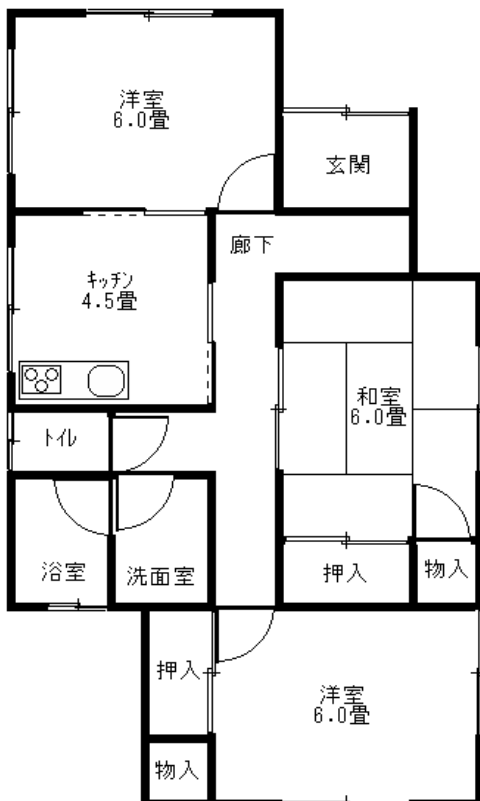

物件名	阿部貸家 2号棟		
住所	秋田県由利本荘市東梵天136-4		
構造	木造 亜鉛メッキ鋼板葺 平屋建て		
最寄施設	ケーズデンキ、しまむら		
学区	尾崎小学校	本荘東中学校	
距離	駅まで 1.0 km		
間取り	3K	建築年月	平成元年2月
部屋タイプ	6帖、6帖、6畳、K4.5帖	58.79 m²	

問合せ・連絡先

鈴木不動産(株)
TEL 0184-22-7157
FAX 0184-23-0481
mail; tintai@akita-suzuki.co.jp
http://www.akita-suzuki.co.jp

営業時間 9:00~18:00 休業日 日・祝※3月は無休
注文住宅・リフォーム・不動産管理・損害保険

設備

電気	東北電力	コンロ	なし	BSアンテナ	なし
ガス	都市ガス	浴室	あり	駐輪場	なし
トイレ	簡易水洗(汲取)	シャワー	あり	駐車場	2台無料
給湯	ガス瞬間湯沸器	洗面化粧台	あり	物置	なし
エアコン	なし	テレビ配線	あり	LAN配線	なし
照明器具	あり	電話配線	あり	室内物干し	なし
その他	家賃保証加入必須 連帯保証人不要(要審査) 駆け付けサービス				

賃料他

家賃	53,000 円	保証料	21,200 円	火災保険 (2年間)	15,000 円
駆けつけ	1,250 円	敷金	0 円	契約金合計	147,690 円
駐車料金	0 円	仲介料	57,240 円		

契約時 必要書類	本人	印鑑・住民票(本籍地記載)又は免許証コピー
	保証人	不要(※連帯保証人が必要な場合は、実印・印鑑証明書1通)

間取り 6帖、6帖、6畳、K4.5帖

近辺案内図

※賃貸借契約は、入居申込書の記入をもって申し込み受けとし、先着順と致します。